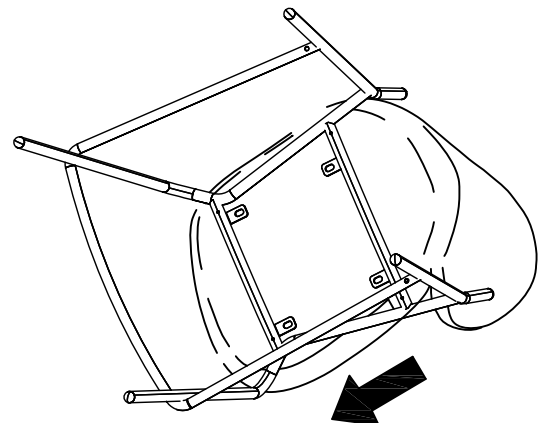

402-B020  
402-B021

87/67x46x54 Max 125kg.

402-B022  
402-B023

97/76,5x46x55 Max 125kg.

400-0230  
400-0240

1

402-0230  
402-0240

2

Beslag - Beschllge - Fittings - Set de montag  
Fitting bag 937000164

A x 4  
M6x15mm

B x 4  
D14 d6,5x1,5mm

C x 1  
4mm

FIG.  
1

FIG.  
2

FIG.  
3

-  A x 2
-  B x 2
-  C x 1

FIG.  
4

step 1

step 2

-  A x 2
-  B x 2
-  C x 1